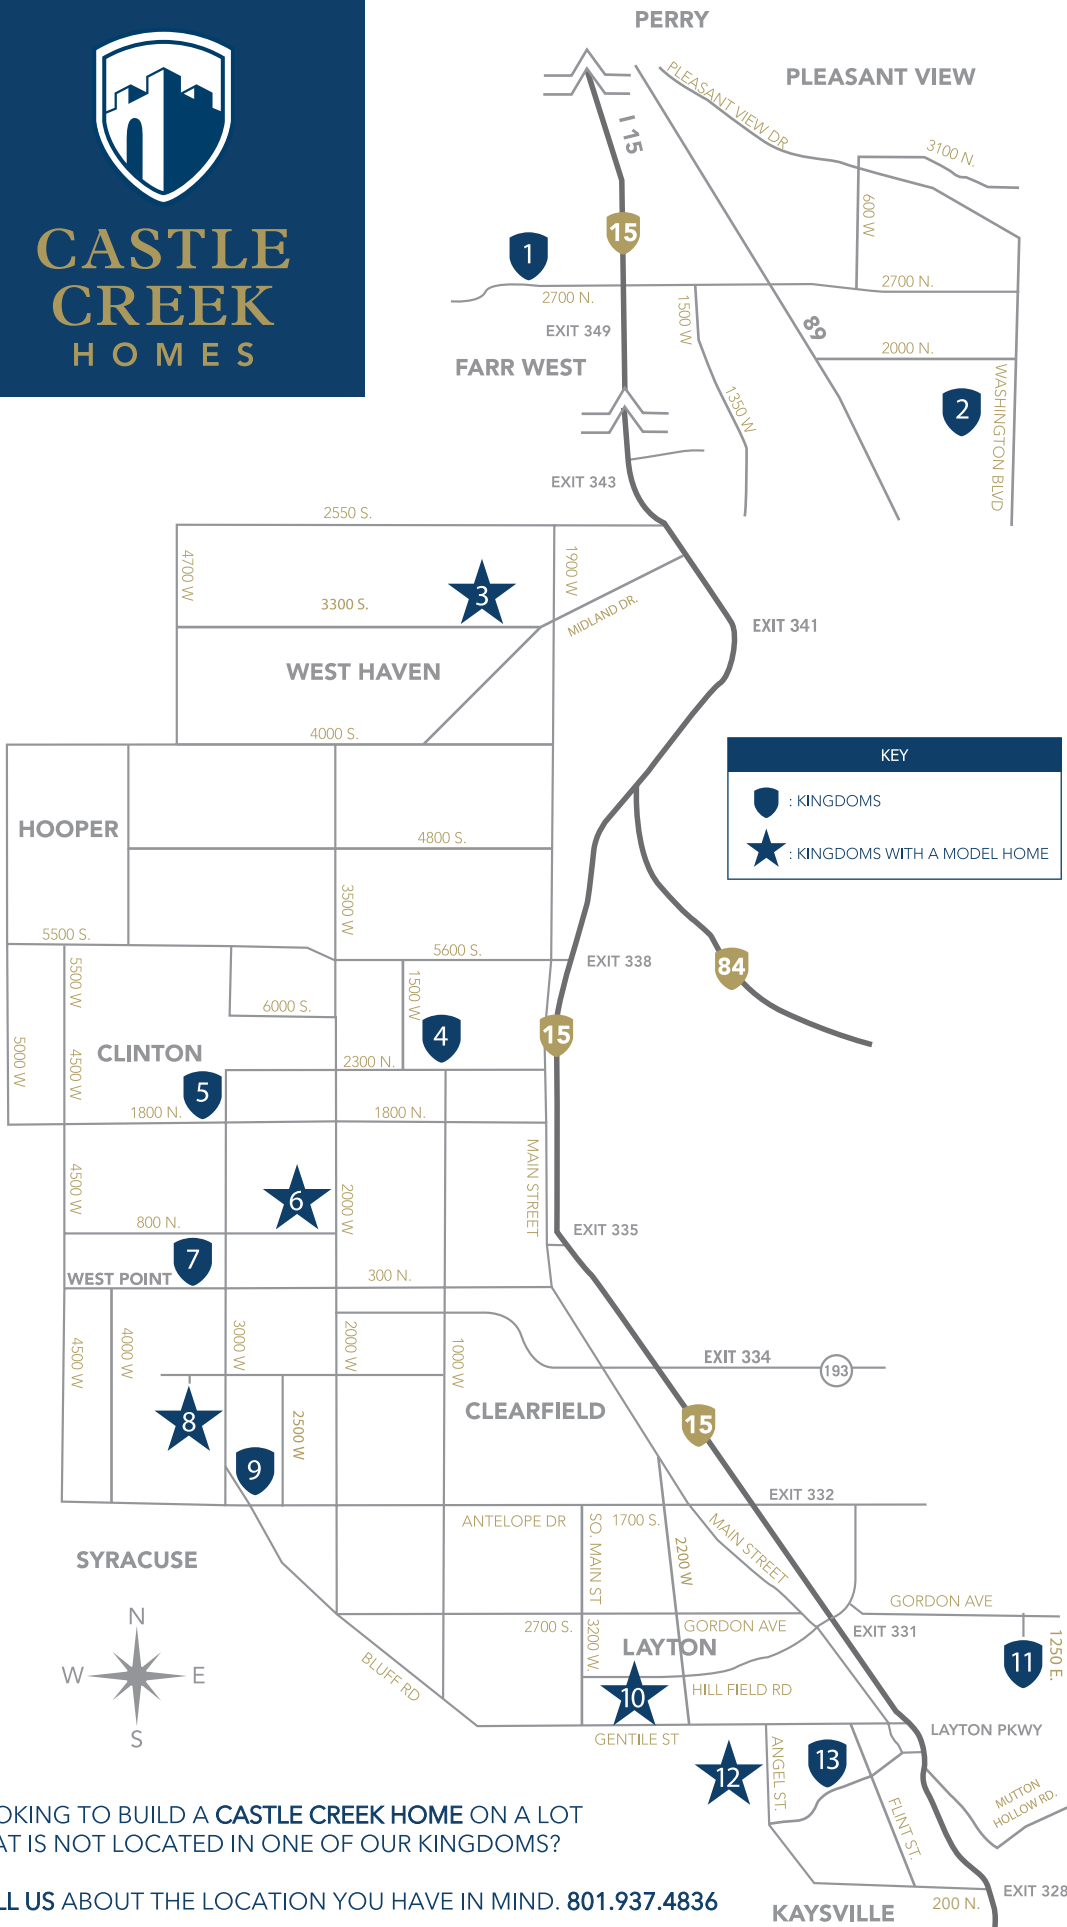

**CASTLE  
CREEK  
HOMES**

- 1 - FARR WEST MEADOWS  
2575 W. 2825 N. FARR WEST
- 2 - PLUSHNEST  
150 E. 1400 N. HARRISVILLE
- 3 - TUSCAN MEADOWS  
*DIAMOND 3900 MODEL HOME*  
2275 W. 3300 S. WEST HAVEN
- 4 - CLINTON HOMESTEAD  
2465 N. 1445 W. CLINTON
- 5 - CLINTON MEADOWS  
3430 W. 2000 N. CLINTON
- 6 - FENWAY ESTATES  
*WINCHESTER 4100 MODEL HOME*  
2525 W. 800 N. CLINTON
- 7 - WISE COUNTRY MEADOWS  
550 N. 3025 W. WEST POINT
- 8 - THE BLUFF  
*ALEXANDER 4000 MODEL HOME*  
700 S. 3180 W. SYRACUSE
- 9 - WILCOX MEADOWS  
1200 S. 2750 W. SYRACUSE
- 10 - FLINT FIELDS  
*HOLLISTER 3800 MODEL HOME*  
2375 W. GENTILE LAYTON
- 11 - ADAMS FARMS  
1250 GORDON AVE. LAYTON
- 12 - KENNINGTON PKWY.  
*ROMAN 4400 MODEL HOME*  
725 S. ANGEL ST. LAYTON
- 13 - WILLOW TREE  
650 W. WEAVER LN. LAYTON