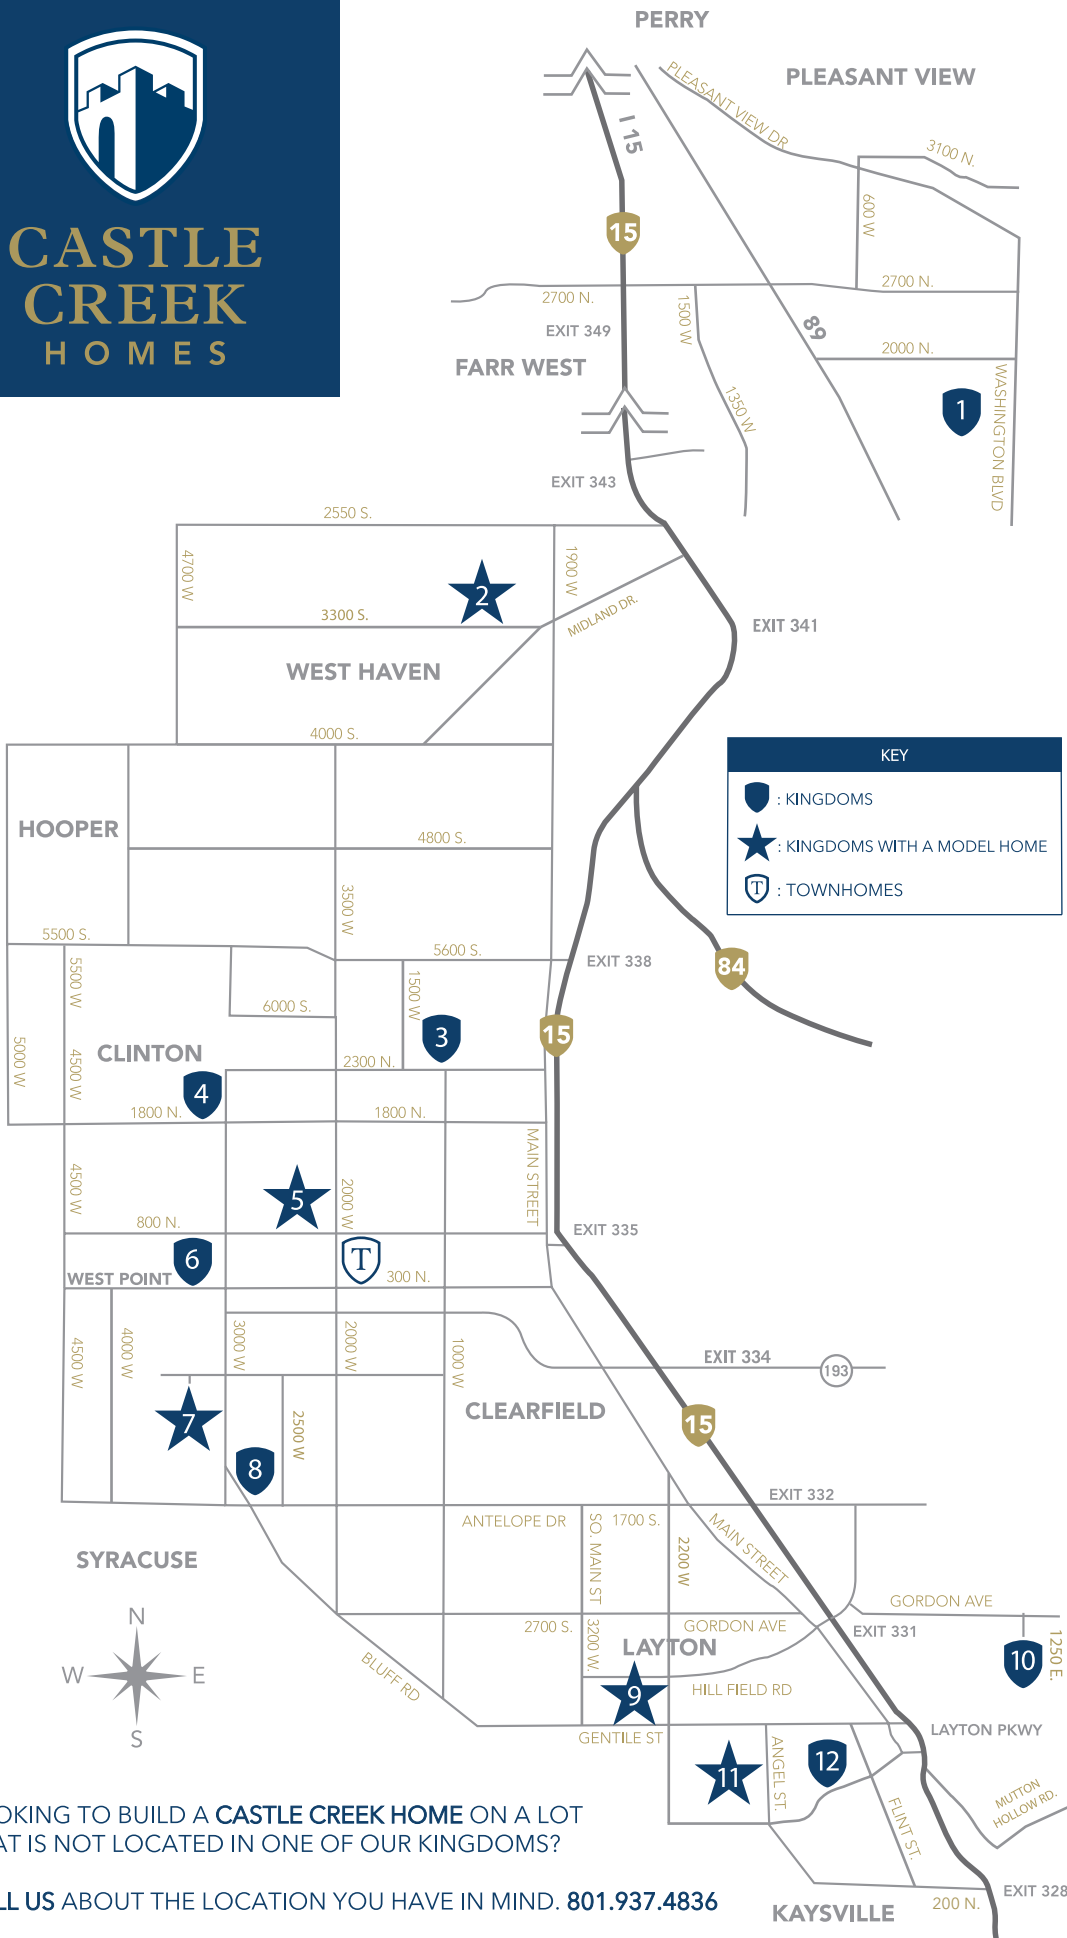

**CASTLE
CREEK
HOMES**

- 1 - PLUSHNEST
150 E. 1400 N. HARRISVILLE
 - 2 - TUSCAN MEADOWS
DIAMOND 3900 MODEL HOME
2275 W. 3300 S. WEST HAVEN
 - 3 - CLINTON HOMESTEAD
2465 N. 1445 W. CLINTON
 - 4 - CLINTON MEADOWS
3430 W. 2000 N. CLINTON
 - 5 - FENWAY ESTATES
WINCHESTER 4100 MODEL HOME
2525 W. 800 N. CLINTON
 - 6 - WISE COUNTRY MEADOWS
550 N. 3025 W. WEST POINT
 - 7 - THE BLUFF
ALEXANDER 4000 MODEL HOME
700 S. 3180 W. SYRACUSE
 - 8 - WILCOX MEADOWS
1200 S. 2750 W. SYRACUSE
 - 9 - FLINT FIELDS
HOLLISTER 3800 MODEL HOME
2375 W. GENTILE LAYTON
 - 10 - ADAMS FARMS
1250 GORDON AVE. LAYTON
 - 11 - KENNINGTON PKWY.
ROMAN 4400 MODEL HOME
725 S. ANGEL ST. LAYTON
 - 12 - WILLOW TREE
650 W WEAVER LN LAYTON
- T - SANDY POINT TOWNHOMES
1800 W. 800 N. WEST POINT