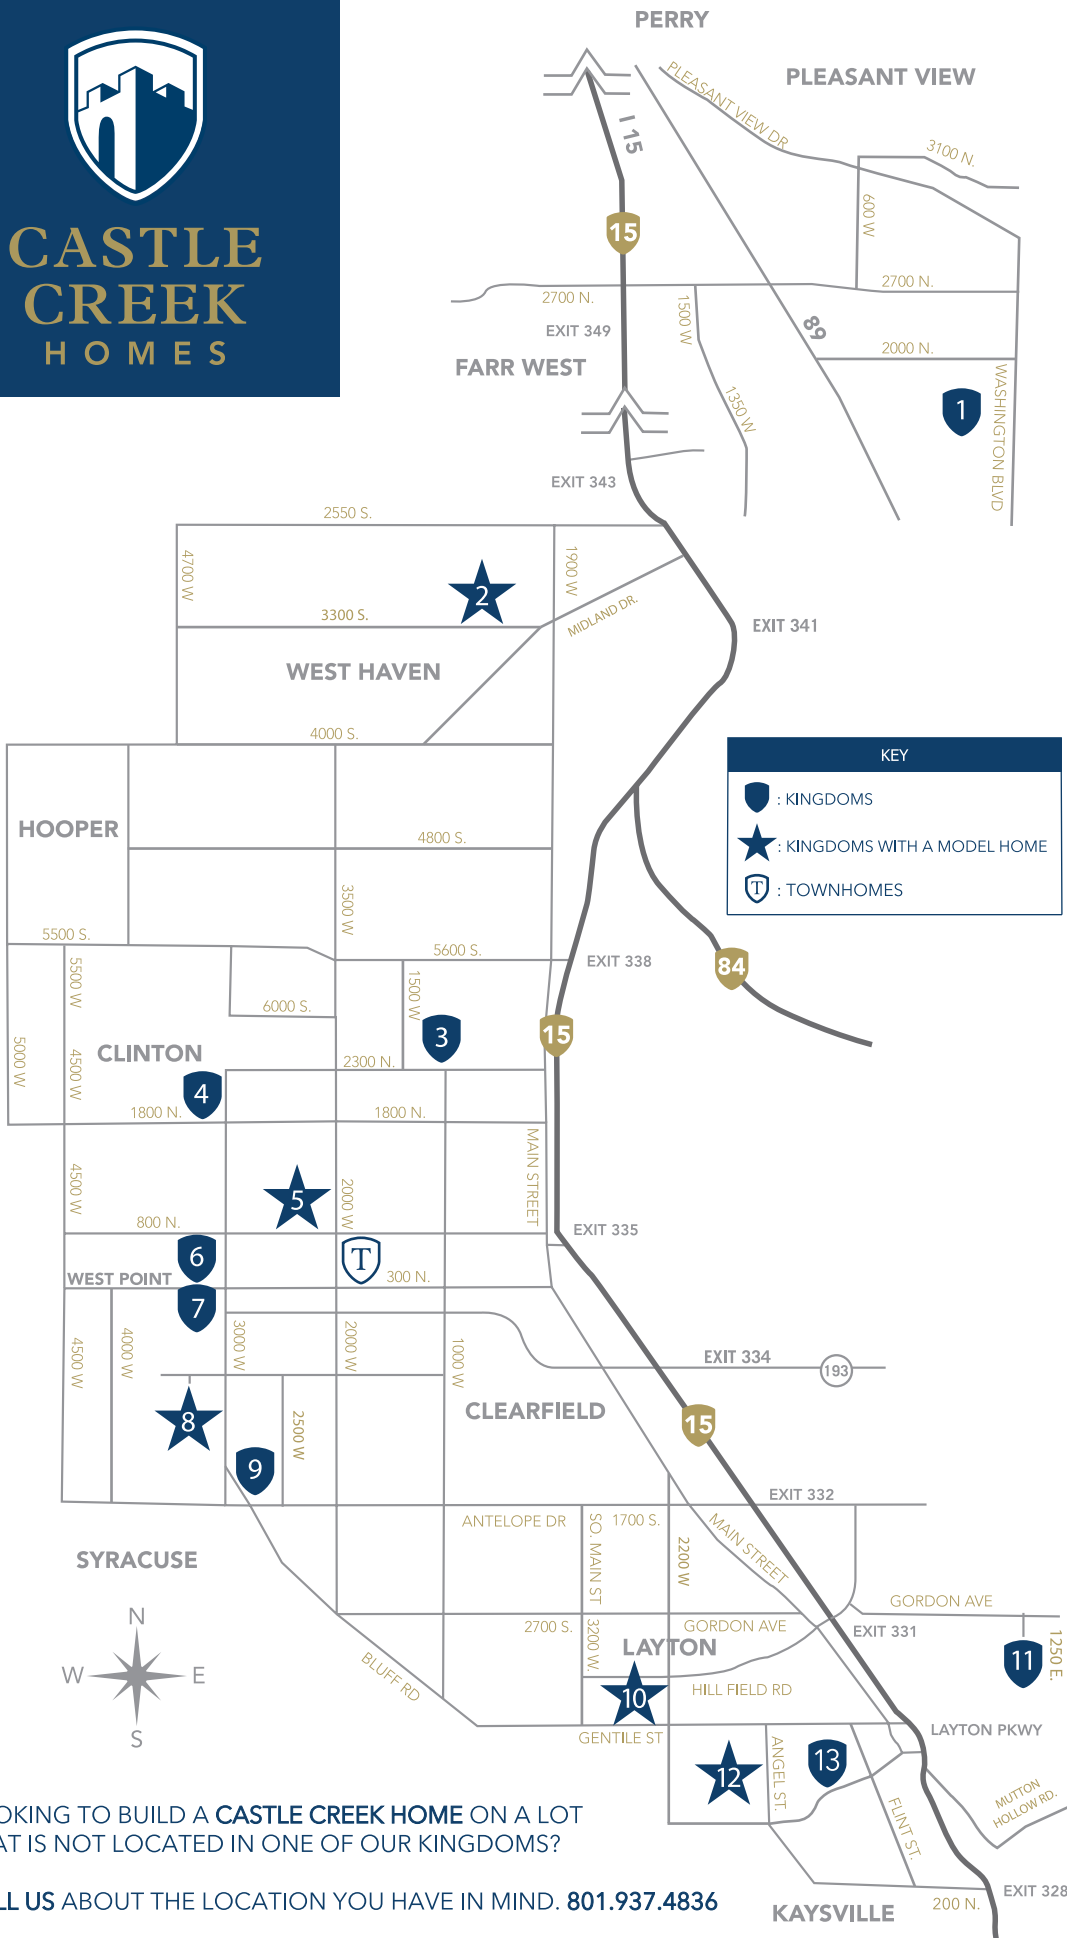

CASTLE CREEK HOMES

- 1 - PLUSHNEST
150 E. 1400 N. HARRISVILLE
 - 2 - TUSCAN MEADOWS
DIAMOND 3900 MODEL HOME
2275 W. 3300 S. WEST HAVEN
 - 3 - CLINTON HOMESTEAD
2465 N. 1445 W. CLINTON
 - 4 - CLINTON MEADOWS
3430 W. 2000 N. CLINTON
 - 5 - FENWAY ESTATES
WINCHESTER 4100 MODEL HOME
2525 W. 800 N. CLINTON
 - 6 - OLESEN FIELDS
3000 W. 700 N. WEST POINT
 - 7 - WISE COUNTRY MEADOWS
550 N. 3025 W. WEST POINT
 - 8 - THE BLUFF
ALEXANDER 4000 MODEL HOME
700 S. 3180 W. SYRACUSE
 - 9 - WILCOX MEADOWS
1200 S. 2750 W. SYRACUSE
 - 10 - FLINT FIELDS
HOLLISTER 3800 MODEL HOME
2375 W. GENTILE LAYTON
 - 11 - ADAMS FARMS
1250 GORDON AVE. LAYTON
 - 12 - KENNINGTON PKWY.
ROMAN 4400 MODEL HOME
725 S. ANGEL ST. LAYTON
 - 13 - WILLOW TREE
650 W. WEAVER LN. LAYTON
- T - SANDY POINT TOWNHOMES
1800 W. 800 N. WEST POINT