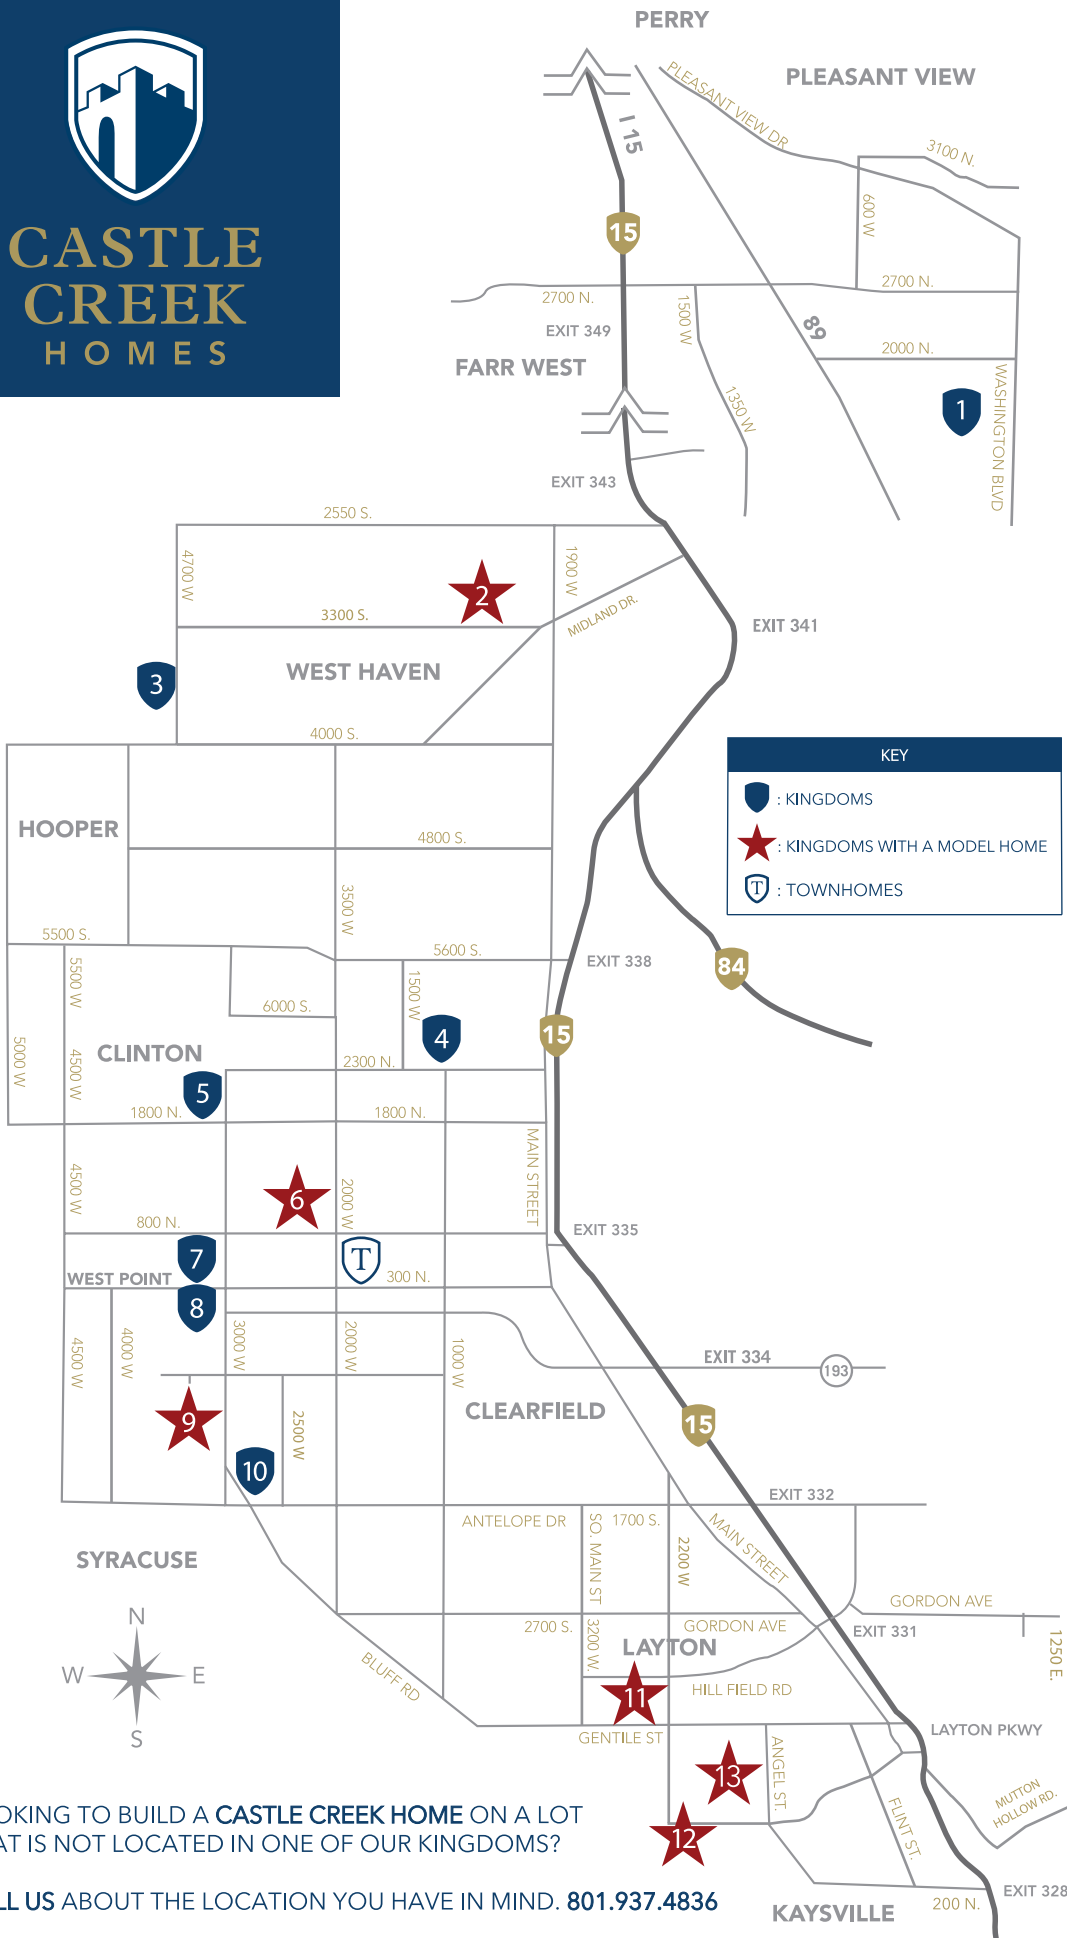

**CASTLE
CREEK
HOMES**

- 1 - PLUSHNEST
150 E. 1400 N. HARRISVILLE
- 2 - TUSCAN MEADOWS
DIAMOND 3900 MODEL HOME
2275 W. 3300 S. WEST HAVEN
- 3 - MEADOW GREEN ESTATES
4980 W. 3575 S. WEST HAVEN
- 4 - CLINTON HOMESTEAD
2465 N. 1445 W. CLINTON
- 5 - CLINTON MEADOWS
3430 W. 2000 N. CLINTON
- 6 - FENWAY ESTATES
WINCHESTER 4100 MODEL HOME
2525 W. 800 N. CLINTON
- 7 - OLESEN FIELDS
3000 W. 700 N. WEST POINT
- 8 - WISE COUNTRY MEADOWS
550 N. 3025 W. WEST POINT
- 9 - THE BLUFF
ALEXANDER 4000 MODEL HOME
700 S. 3180 W. SYRACUSE
- 10 - WILCOX MEADOWS
1200 S. 2750 W. SYRACUSE
- 11 - FLINT FIELDS
HOLLISTER 3800 MODEL HOME
2375 W. GENTILE LAYTON
- 12 - LAYTON PARKE ESTATES
MODEL HOME COMING SOON
LAYTON PARKWAY 2000 W. LAYTON
- 13 - KENNINGTON PKWY.
ROMAN 4400 MODEL HOME
725 S. ANGEL ST. LAYTON
- T - SANDY POINT TOWNHOMES
1800 W. 800 N. WEST POINT